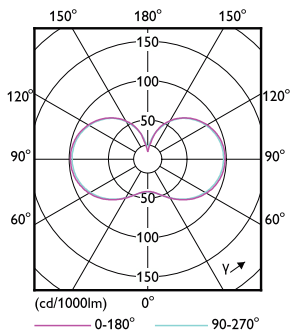

Advarsler og sikkerhed

• Installationen bør altid udføres af en kvalificeret elektriker eller installatør. Følg installationsvejledningen.

Produkt data

Generelle oplysninger		Lyseffekt (klassificeret) (nom.)	
Lighting Technology	LED	Lyseffekt (klassificeret) (nom.)	166 lm/W
Lysstrømsmålingsreference	Sphere	Farveensartethed	<6
Skiftcyklus	15.000	Farvegengivelsesindeks (CRI)	80
Normeret levetid	25.000 t	LLMF ved den nominelle levetids udløb (nom.)	0,7 %
Fod	E27 [E27]	Drift og el	
Lysteknisk		Linjefrekvens	50 to 60 Hz
Farvekode	840 [CCT of 4000K]	Indgangsfrekvens	50 til 60 Hz
Spredningsvinkel (nom.)	300 °	Strømforbrug	18 W
Lysstrøm	3.000 lm	Lyskildens strømstyrke (nom.)	170 mA
Farvebetegnelse	Kold hvid (CW)	Wattforbrugsækvivalent	80 W
Korreleret farvetemperatur (nom.)	4000 K	Opstarttid (nom.)	0,5 s
		Opvarmningstid til 60 % lyseffekt	0.5 s

Trueforce CorePro LED HPL

Effektfaktor (brøk)	0.5
Spænding (nom.)	220-240 V
Temperatur	
Omgivende temperaturområde	-20 °C til 45 °C
T-kappe, maks. (nom.)	50,4 °C
Lysstyringssystemer og dæmpning	
Dæmpbar	Nej
Mekanik og armaturhus	
Pære finish	Matteret
Lyskildeform	ED75 [ED 75 mm]
Godkendelse og anvendelsesområde	
Energieffektivitetsklasse	C
Energiforbrug kWh/1000 t.	18 kWh
EPREL-registreringsnummer	403621
CE-mærke	Ja

Målskitse

Product	D	C
TForce Core LED HPL 18W E27 840 FR	75 mm	180 mm

Fotometriske data

Light Distribution Diagram - TForce Core LED HPL 18W E27 840 FR

General uniform lighting - TForce Core LED HPL 18W E27 840 FR