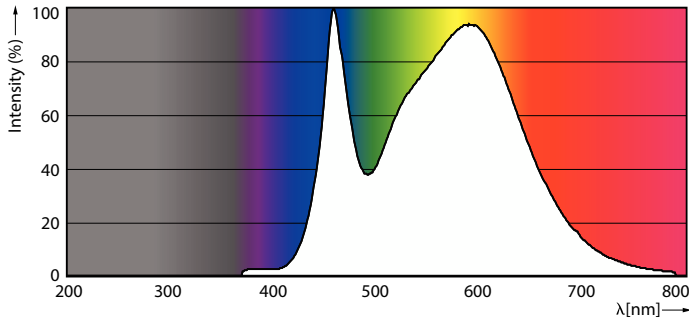

Trueforce CorePro LED HPL

Fotometriske data

Spectral Power Distribution Colour - TForce Core LED HPL 18W E27 840 FR